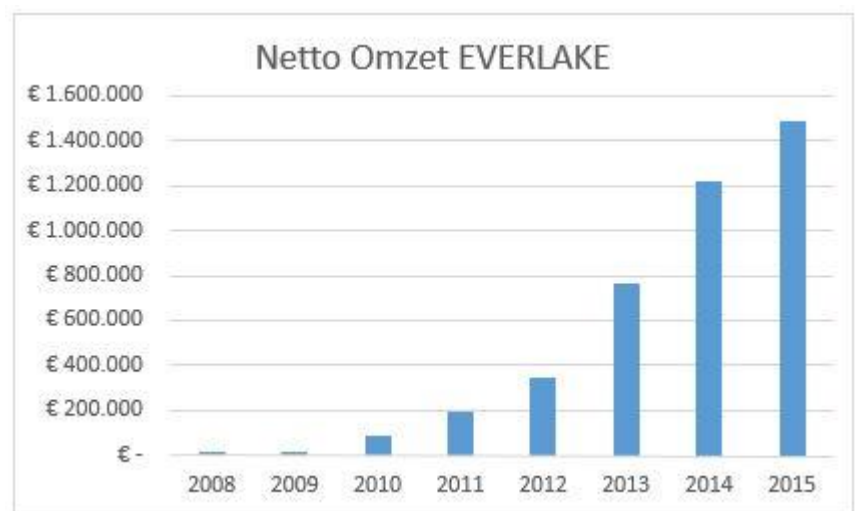

EVERLAKE
trading company

P E R S B E R I C H T

Sneek, 18 januari 2015

Everlake groeit met 30,8% in 2015, omzet €1,48 miljoen

Traditioneel gezien is Everlake één van de eerste e-commerce bedrijven om de groeicijfers over het afgelopen jaar bekend te maken. We kunnen terugkijken op een ontzettend succesvol jaar. Mede dankzij een gigantische eindspurt in bestellingen eind 2015 is de totale omzetgroei ten opzichte van 2014 uitgekomen op 30,8%!

Het was een fantastisch jaar! De omzet liep verder op tot een ruime 1,48 miljoen euro. In onderstaande staafdiagram is de omzet per jaar uitgezet (zie volgende pagina).

Everlake, vooral bekend van de webwinkel Eccellente.nl, verkoopt voornamelijk onderhoudsartikelen voor koffiemachines. Ze zijn marktleider in Nederland voor de ontkalkers, reiniging- en waterfilters voor consumenten-espressomachines. Het bedrijf is in 2008 begonnen en heeft momenteel een zevental online winkels welke in zowel Nederland als in het buitenland opereren.

Het bedrijf heeft 3 magazijnen en heeft meer dan 50.000 order verzonden in 2015. Het afgelopen in cijfers is in de bijgevoegde infographic visueel weergegeven.

Everlake is een van de grootste webwinkelbedrijven in zuidwest Friesland. Kernpunten voor 2016 zijn om de service naar klanten verder uit te bouwen en de orderafhandeling te professionaliseren.